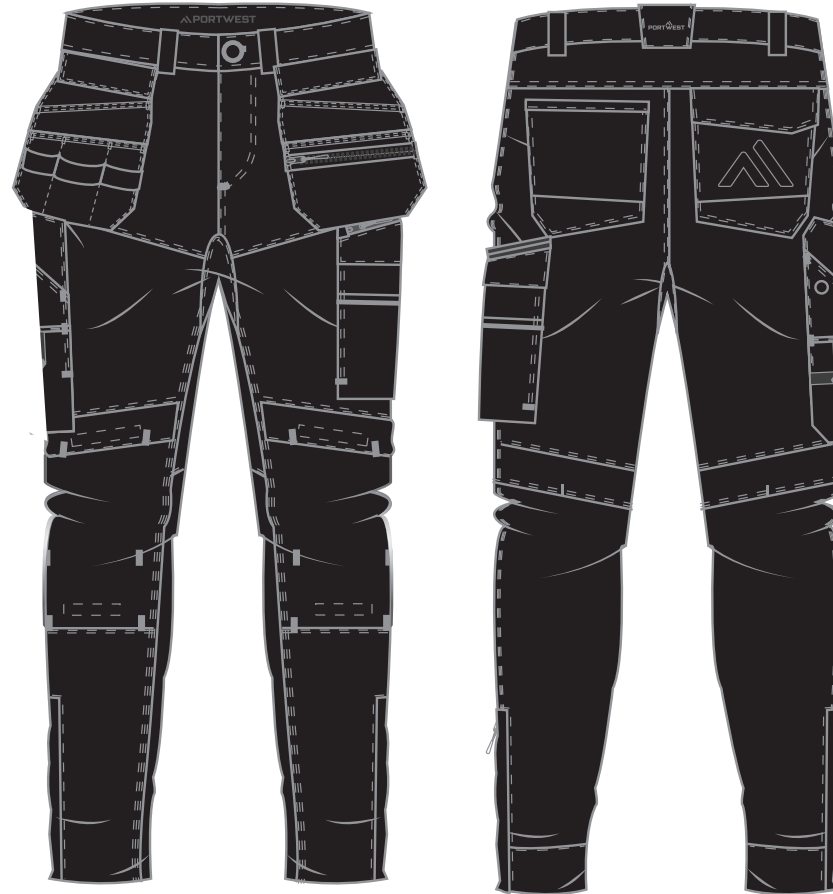

STYLE NO: **DX456** DESCRIPTION: **Titanmill Pro Stretch: 93% Polyester, 7% Elastane 270g**

Description	28	30	32	33	34	36	38	40	41	42	44	46	48
Waist - relaxed	34.50	37.00	39.50	40.75	42.00	44.50	47.00	49.50	50.75	52.00	54.50	57.00	59.50
Waist - extended	38.50	41.00	43.50	44.75	46.00	48.50	51.00	53.50	54.75	56.00	58.50	61.00	63.50
Seat	47.50	50.00	52.50	53.75	55.00	57.50	60.00	62.50	63.75	65.00	67.50	70.00	72.50
Inner Leg Length - Regula	79.00	79.00	79.00	79.00	79.00	79.00	79.00	79.00	79.00	79.00	79.00	79.00	79.00